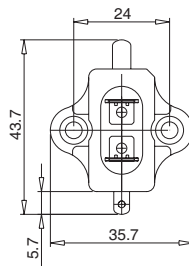

Dimensions

FK25

FK25S

F05AKK

F05ATS

KMK22