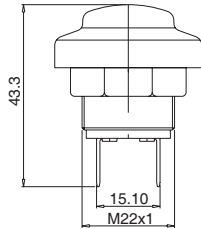

K22K

K22KKM

K22T

K22TKM