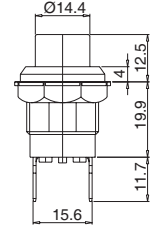

K22K

K22KKM

K22T

K22TKM