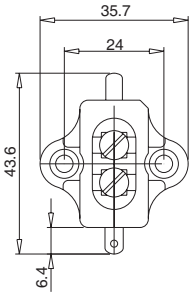

K22K

K22KKM

K22T

K22TKM

F05KKS