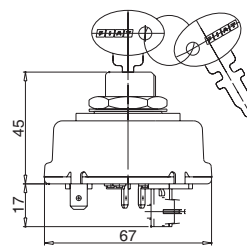

Sipariş Kodu Order Code	Elektrik Devresi Electrical Circuit	Montaj Ölçüsü Mounting Measurement	Kullanıldığı Marka Used Model
FİŞPRİZ	-		FIAT

Dimensions

F425T

F4K22T

F4K25T

FK25

FK25S

FLA