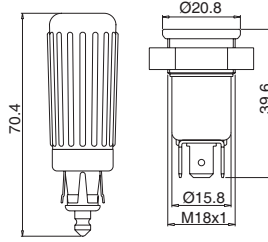

K22K

K22KKM

K22T

K22TKM