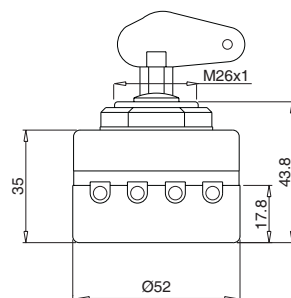

D22TSE

MKA26