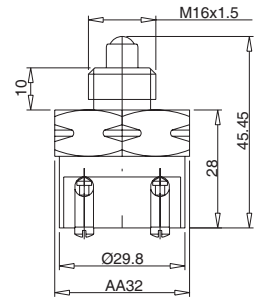

K22K

K22KKM

K22T

K22TKM

V035