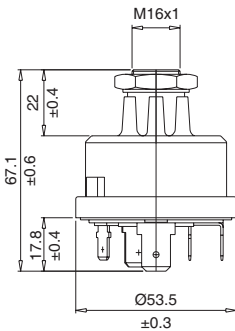

Dimensions

FK25

FK25S

F05AKK

F05ATS

KMK16

KMK22