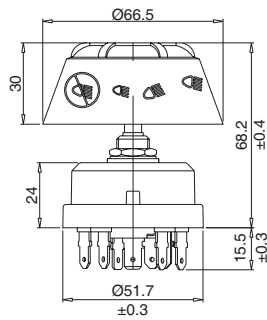

Sipariş Kodu Order Code	Elektrik Devresi Electrical Circuit	Montaj Ölçüsü Mounting Measurement	Kullanıldığı Marka Used Model
FİŞPRİZ	-		FIAT

Dimensions

F425T

F4K22T

F4K25T

FK25

FK25S

FLA