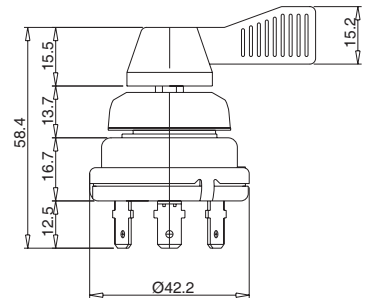

Dimensions

FK25

FK25S

F05AKK

F05ATS

KMK22

SA5M