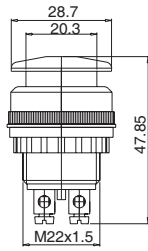

K22K

K22KKM

K22T

K22TKM