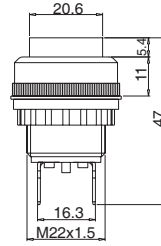

K22K

K22KKM

K22T

K22TKM