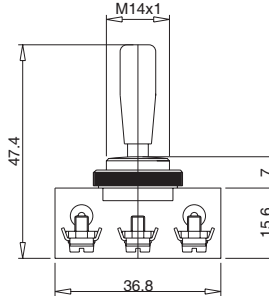

K22K

K22KKM

K22T

K22TKM

MA513V