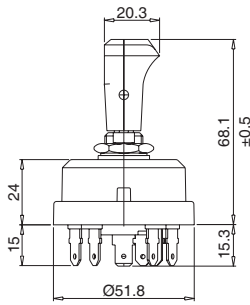

Sipariş Kodu Order Code	Elektrik Devresi Electrical Circuit	Montaj Ölçüsü Mounting Measurement	Kullanıldığı Marka Used Model
M60			FIAT

Marş Anahtarı
Starter Switch

Sipariş Kodu Order Code	Elektrik Devresi Electrical Circuit	Montaj Ölçüsü Mounting Measurement	Kullanıldığı Marka Used Model
M60F			FORD

Korna Düğmesi Terminalli
Mantar 22 mm
Mushroom Head
Horn Button
With Terminal
22 mm

Sipariş Kodu Order Code	Elektrik Devresi Electrical Circuit	Montaj Ölçüsü Mounting Measurement	Kullanıldığı Marka Used Model
K22TKM	 Normal Açık Normally Open		GENEL GENERAL

Korna Düğmesi
19 mm
Horn Button
19 mm

Sipariş Kodu Order Code	Elektrik Devresi Electrical Circuit	Montaj Ölçüsü Mounting Measurement	Kullanıldığı Marka Used Model
K19	 Normal Açık Normally Open		FORD

Tek Kutuplu
Akım Fiş ve Prizi
Single Poled
Current
Plug and Socket

Sipariş Kodu Order Code	Elektrik Devresi Electrical Circuit	Montaj Ölçüsü Mounting Measurement	Kullanıldığı Marka Used Model
FİŞPRİZ	-		FIAT

Dimensions

F425T

F4K22T

F4K25T

FK25

FK25S

FLA