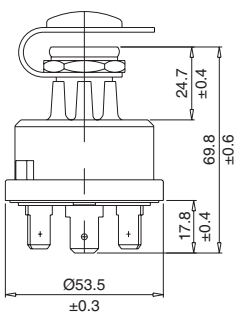

Dimensions

FK25

FK25S

F05AKK

F05ATS

KMA16

KMK22