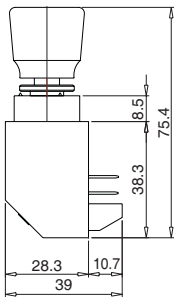

Korna Düğmesi
19 mm
Horn Button
19 mm

Sipariş Kodu Order Code	Elektrik Devresi Electrical Circuit	Montaj Ölçüsü Mounting Measurement	Kullanıldığı Marka Used Model
K19	 Normal Açık Normally Open		FORD

Tek Kutuplu
Akım Fiş ve Prizi
Single Poled
Current
Plug and Socket

Sipariş Kodu Order Code	Elektrik Devresi Electrical Circuit	Montaj Ölçüsü Mounting Measurement	Kullanıldığı Marka Used Model
FİŞPRİZ	-		FIAT

Dimensions

F425T

F4K22T

F4K25T

FK25

FK25S

FLA