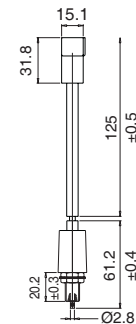

Dimensions

FK25

FK25S

F05AKK

F05ATS

F05F

KMK22