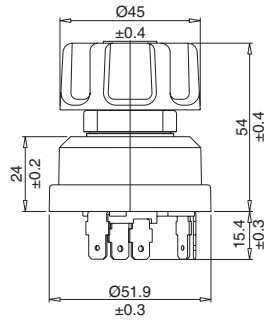

Korna Düğmesi
19 mm
Horn Button
19 mm

Sipariş Kodu Order Code	Elektrik Devresi Electrical Circuit	Montaj Ölçüsü Mounting Measurement	Kullanıldığı Marka Used Model
K19	 Normal Açık Normally Open		FORD

Tek Kutuplu
Akım Fiş ve Prizi
Single Poled
Current
Plug and Socket

Sipariş Kodu Order Code	Elektrik Devresi Electrical Circuit	Montaj Ölçüsü Mounting Measurement	Kullanıldığı Marka Used Model
FİŞPRİZ	-		FIAT

Dimensions

F425T

F4K22T

F4K25T

FK25

FK25S

FLA