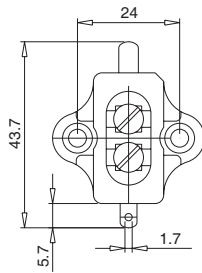

Dimensions

FK25

FK25S

F05AKK

F05ATS

KMK22