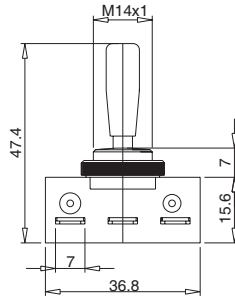

K22K

K22KKM

K22T

K22TKM

MA513T