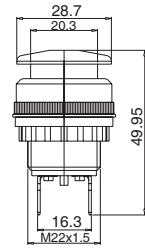

K22K

K22KKM

K22T

K22TKM