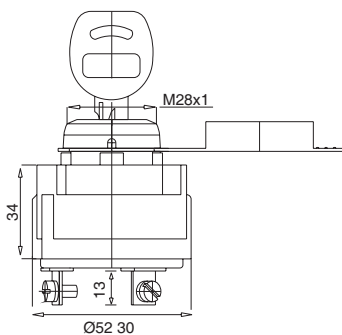

Dimensions

FK25

FK25S

F05AKK

F05ATS

KMK22

M60