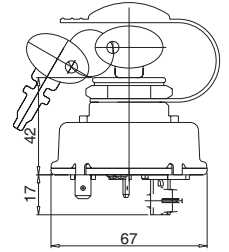

Sipariş Kodu Order Code	Elektrik Devresi Electrical Circuit	Montaj Ölçüsü Mounting Measurement	Kullanıldığı Marka Used Model
FİŞPRİZ	-		FIAT

Dimensions

F425T

F4K22T

F4K25T

FK25

FK25S

FLA