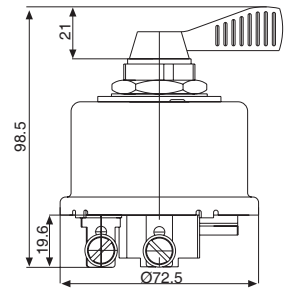

Dimensions

FK25

FK25S

F05AKK

F05ATS

K60

KMK22