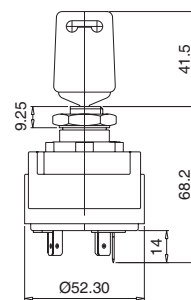

Dimensions

FK25

FK25S

F05AKK

F05ATS

KMK22

M60-F