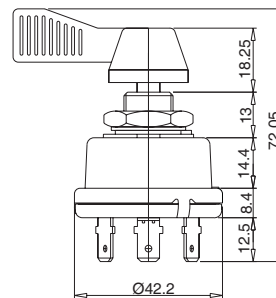

FIŞ PRİZ

SA5