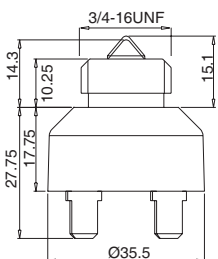

K22K

K22KKM

K22T

K22TKM

V022