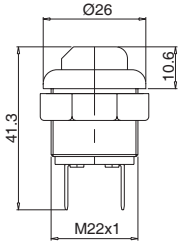

K22K

K22KKM

K22T

K22TKM