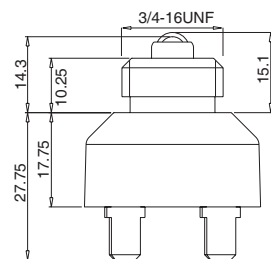

K22K

K22KKM

K22T

K22TKM

V022F