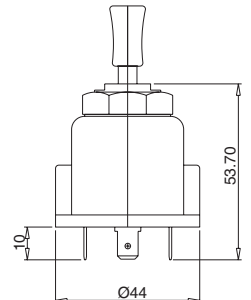

Dimensions

FK25

FK25S

F05AKK

F05ATS

KMK22

SAT22