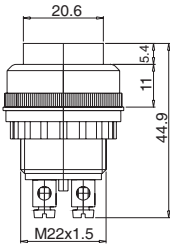

K22K

K22KKM

K22T

K22TKM