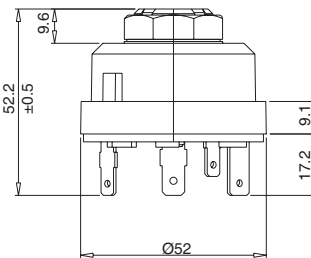

Dimensions

FK25

FK25S

F05AKK

F05ATS

KMK22