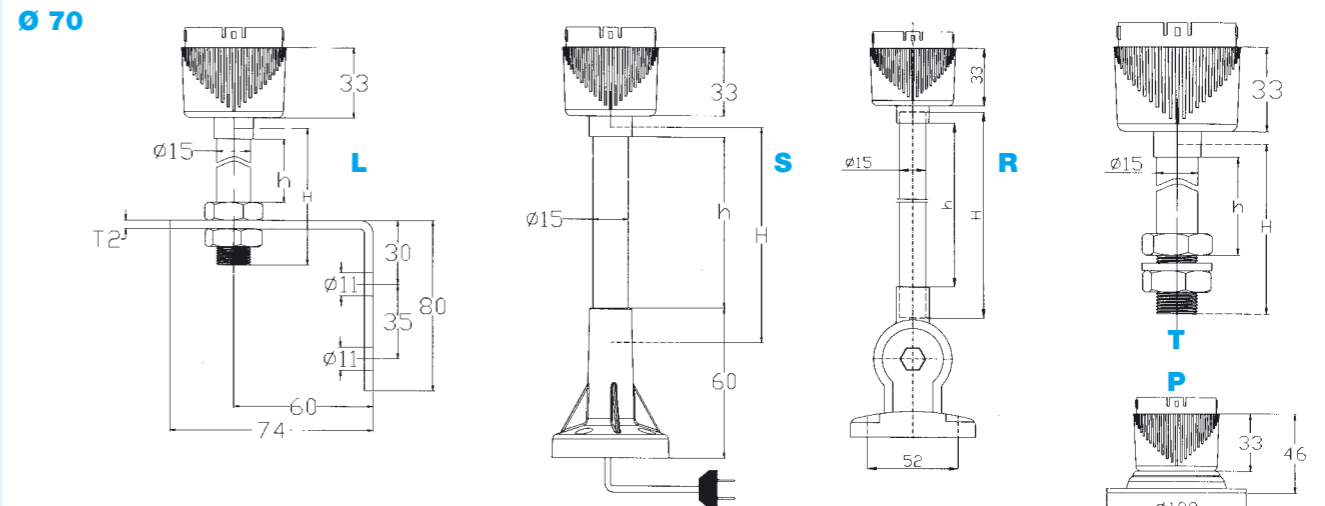

### Come ordinare How to order

Ø 50 mm	Codice	Codici per basi		
		10 mm	100 mm	250 mm
1	tappo	347 50 9 024 5		
2	modulo sonoro	347 50 8 024 5		
3	modulo sonoro alta intensità	347 50 7 024 5		
4	● modulo rosso	347 50 2 024 5		
5	● modulo giallo	347 50 4 024 5		
6	● modulo verde	347 50 3 024 5		
7	○ modulo bianco	347 50 1 024 5		
8	● modulo blu	347 50 5 024 5		
S	base tipo S	347 50 0 001 5	347 50 0 010 5	347 50 0 100 5
L	base tipo L	347 50 0 002 5	347 50 0 020 5	347 50 0 200 5
R	base tipo R	347 50 0 003 5	347 50 0 030 5	347 50 0 300 5
T	base tipo T	347 50 0 004 5	347 50 0 040 5	347 50 0 400 5
P	base tipo P	347 50 0 005 5	-	-

Ø 70 mm	Codice	Codici per basi		
		10 mm	100 mm	250 mm
1	tappo	347 70 9 024 5		
2	modulo sonoro	347 70 8 024 5		
3	modulo sonoro alta intensità	347 70 7 024 5		
4	● modulo rosso	347 70 2 024 5		
5	● modulo giallo	347 70 4 024 5		
6	● modulo verde	347 70 3 024 5		
7	○ modulo bianco	347 70 1 024 5		
8	● modulo blu	347 70 5 024 5		
S	base tipo S	347 70 0 001 5	347 70 0 010 5	347 70 0 100 5
L	base tipo L	347 70 0 002 5	347 70 0 020 5	347 70 0 200 5
R	base tipo R	347 70 0 003 5	347 70 0 030 5	347 70 0 300 5
T	base tipo T	347 70 0 004 5	347 70 0 040 5	347 70 0 400 5
P	base tipo P	347 70 0 005 5	-	-

### Dimensioni [mm] Dimensions [mm]