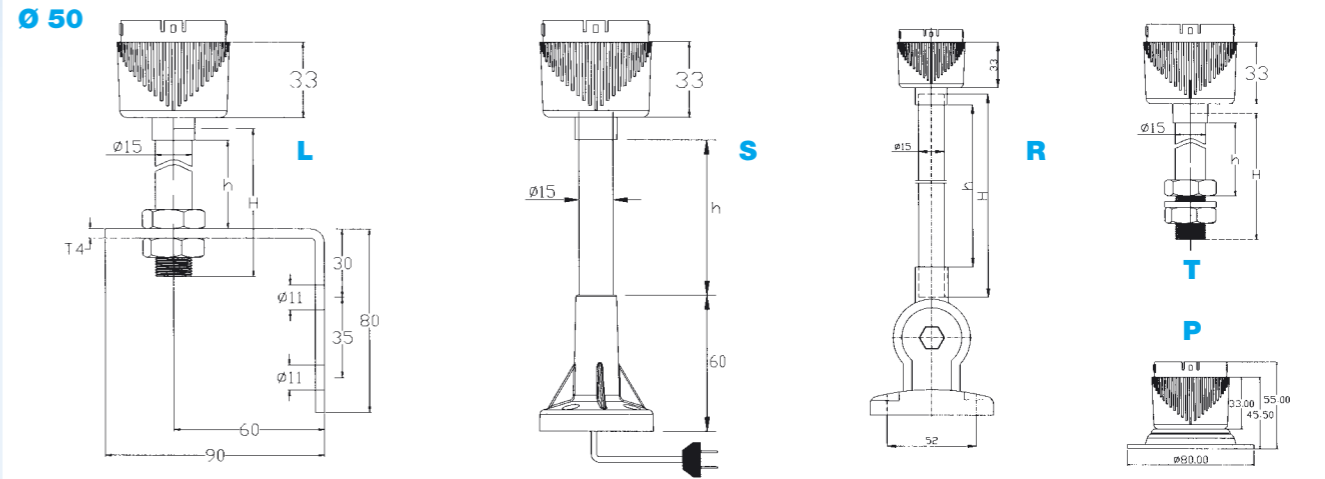

### Come ordinare How to order

Ø 50 mm	Codice	Codici per basi		
		10 mm	100 mm	250 mm
1	tappo	347 50 9 024 5		
2	modulo sonoro	347 50 8 024 5		
3	modulo sonoro alta intensità	347 50 7 024 5		
4	● modulo rosso	347 50 2 024 5		
5	● modulo giallo	347 50 4 024 5		
6	● modulo verde	347 50 3 024 5		
7	○ modulo bianco	347 50 1 024 5		
8	● modulo blu	347 50 5 024 5		
S	base tipo S	347 50 0 001 5	347 50 0 010 5	347 50 0 100 5
L	base tipo L	347 50 0 002 5	347 50 0 020 5	347 50 0 200 5
R	base tipo R	347 50 0 003 5	347 50 0 030 5	347 50 0 300 5
T	base tipo T	347 50 0 004 5	347 50 0 040 5	347 50 0 400 5
P	base tipo P	347 50 0 005 5	-	-

Ø 70 mm	Codice	Codici per basi		
		10 mm	100 mm	250 mm
1	tappo	347 70 9 024 5		
2	modulo sonoro	347 70 8 024 5		
3	modulo sonoro alta intensità	347 70 7 024 5		
4	● modulo rosso	347 70 2 024 5		
5	● modulo giallo	347 70 4 024 5		
6	● modulo verde	347 70 3 024 5		
7	○ modulo bianco	347 70 1 024 5		
8	● modulo blu	347 70 5 024 5		
S	base tipo S	347 70 0 001 5	347 70 0 010 5	347 70 0 100 5
L	base tipo L	347 70 0 002 5	347 70 0 020 5	347 70 0 200 5
R	base tipo R	347 70 0 003 5	347 70 0 030 5	347 70 0 300 5
T	base tipo T	347 70 0 004 5	347 70 0 040 5	347 70 0 400 5
P	base tipo P	347 70 0 005 5	-	-

### Dimensioni [mm] Dimensions [mm]